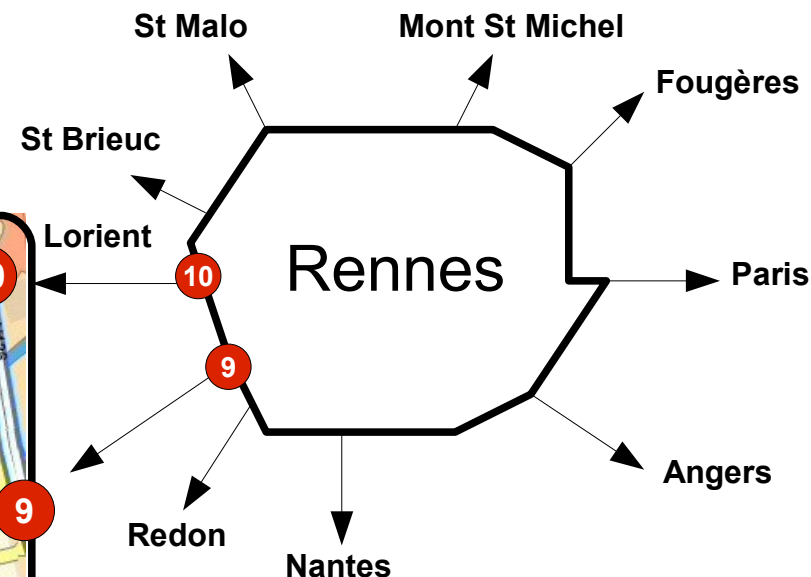

6ème Bourse d'Echange, le dimanche 15 avril 2007

Base nautique des Landes d'Apigné rocade ouest sortie porte de Cleunay

ROCADE SORTIE 10

1. Prendre la sortie 10
Direction Vannes, Lorient, Quimper, Le Rheu
2. Tourner à droite et continuer sur la Rue de Lorient
3. Prendre la N24
4. Sortir de Rennes et prendre à gauche la D129
5. Continuer sur le Chemin Rural du Moulin d'Apigné

ROCADE SORTIE 9

1. Prendre la sortie 9, porte de Cleunay
direction La Prévalaye, Centre Commercial, Stade Rennais
2. Prendre la direction sortie de Rennes
3. Prendre la Route de Sainte-Foix
4. Continuer sur le Chemin de la Prévalaye
5. Prendre à droite le Chemin Rural du Moulin d'Apigné