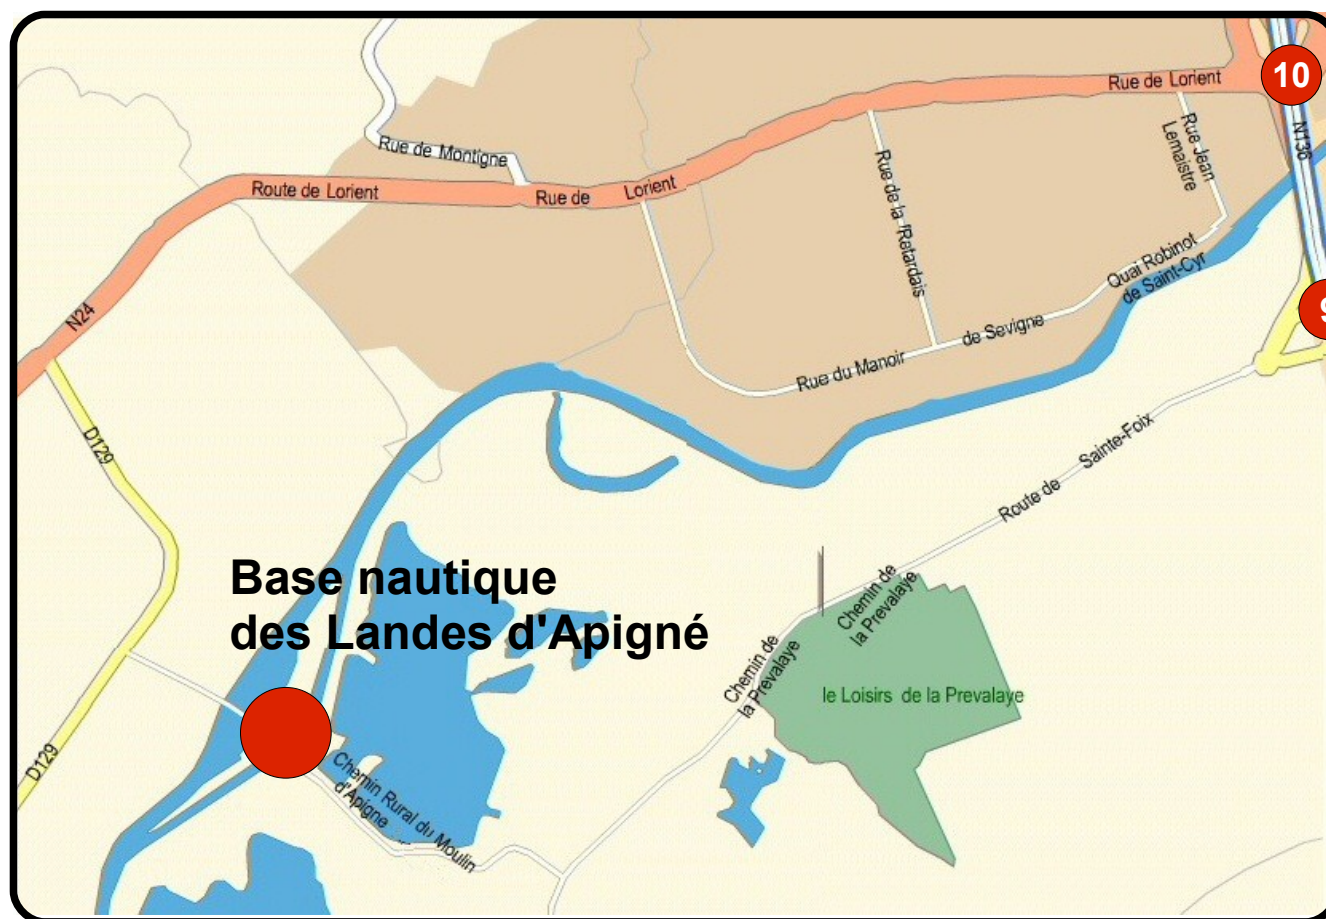

6ème Bourse d'Echange, le dimanche 15 avril 2007

Base nautique des Landes d'Apigné rocade ouest sortie porte de Cleunay

ROCADE SORTIE 10

1. Prendre la sortie 10
Direction Vannes, Lorient, Quimper, Le Rheu
2. Tourner à droite et continuer sur la Rue de Lorient
3. Prendre la N24
4. Sortir de Rennes et prendre à gauche la D129
5. Continuer sur le Chemin Rural du Moulin d'Apigné

ROCADE SORTIE 9

1. Prendre la sortie 9, porte de Cleunay
direction La Prévalaye, Centre Commercial, Stade Rennais
2. Prendre la direction sortie de Rennes
3. Prendre la Route de Sainte-Foix
4. Continuer sur le Chemin de la Prévalaye
5. Prendre à droite le Chemin Rural du Moulin d'Apigné