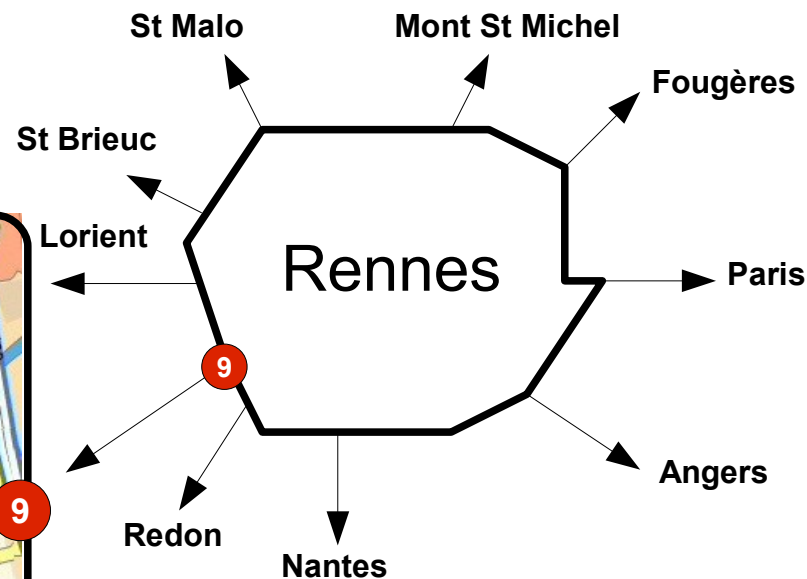

7ème Bourse d'Echange, le dimanche 13 avril 2008

Site de la Prévalaye rocade ouest sortie porte de Cleunay

ROCADE SORTIE 9

1. Prendre la sortie 9, porte de Cleunay direction La Prévalaye, Centre Commercial, Stade Rennais
2. Prendre la direction sortie de Rennes
3. Prendre la Route de Sainte-Foix
4. Continuer sur le Chemin de la Prévalaye
5. Suivre le fléchage