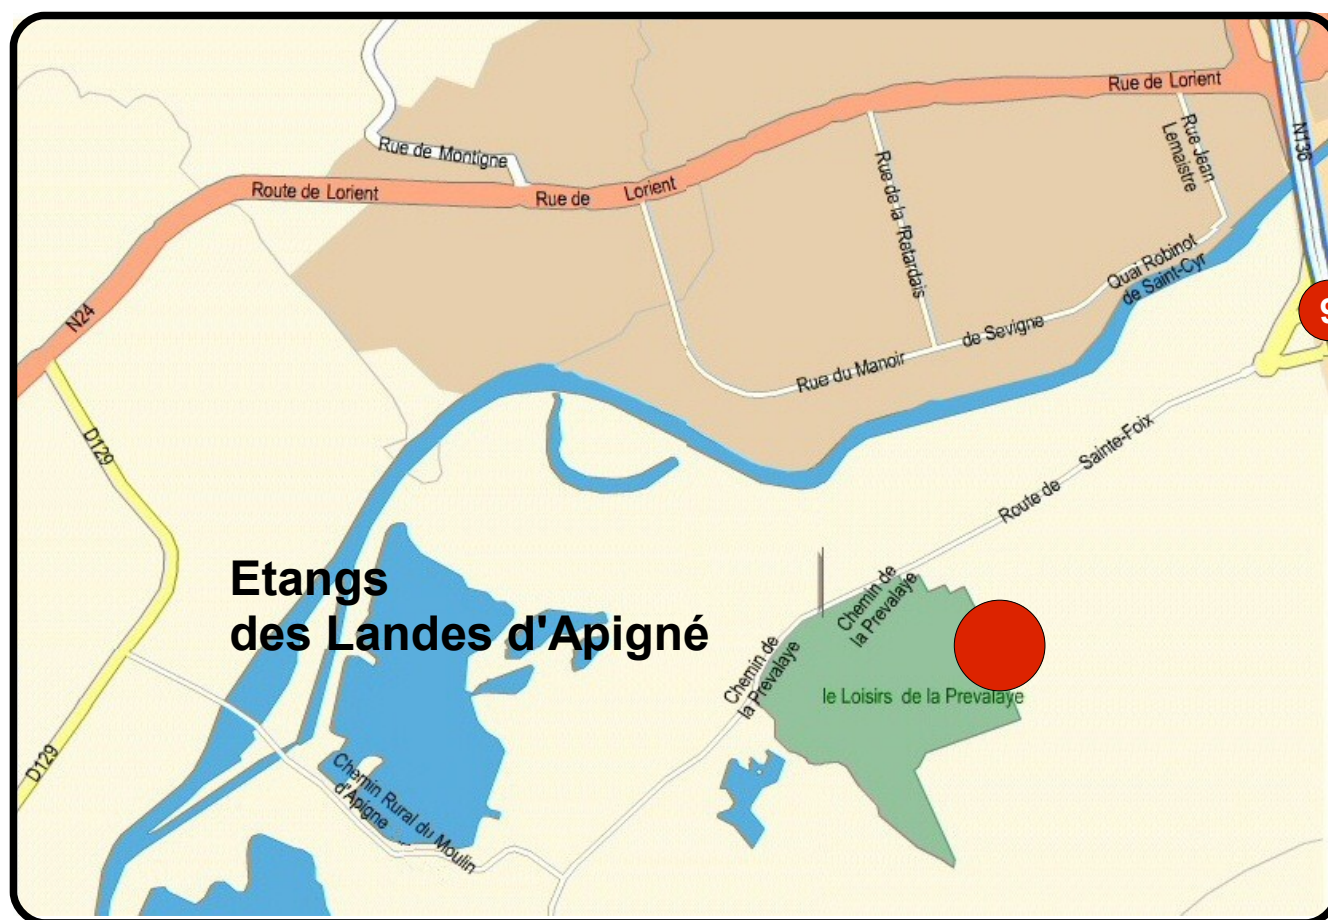

7ème Bourse d'Echange, le dimanche 13 avril 2008

Site de la Prévalaye rocade ouest sortie porte de Cleunay

ROCADE SORTIE 9

1. Prendre la sortie 9, porte de Cleunay direction La Prévalaye, Centre Commercial, Stade Rennais
2. Prendre la direction sortie de Rennes
3. Prendre la Route de Sainte-Foix
4. Continuer sur le Chemin de la Prévalaye
5. Suivre le fléchage